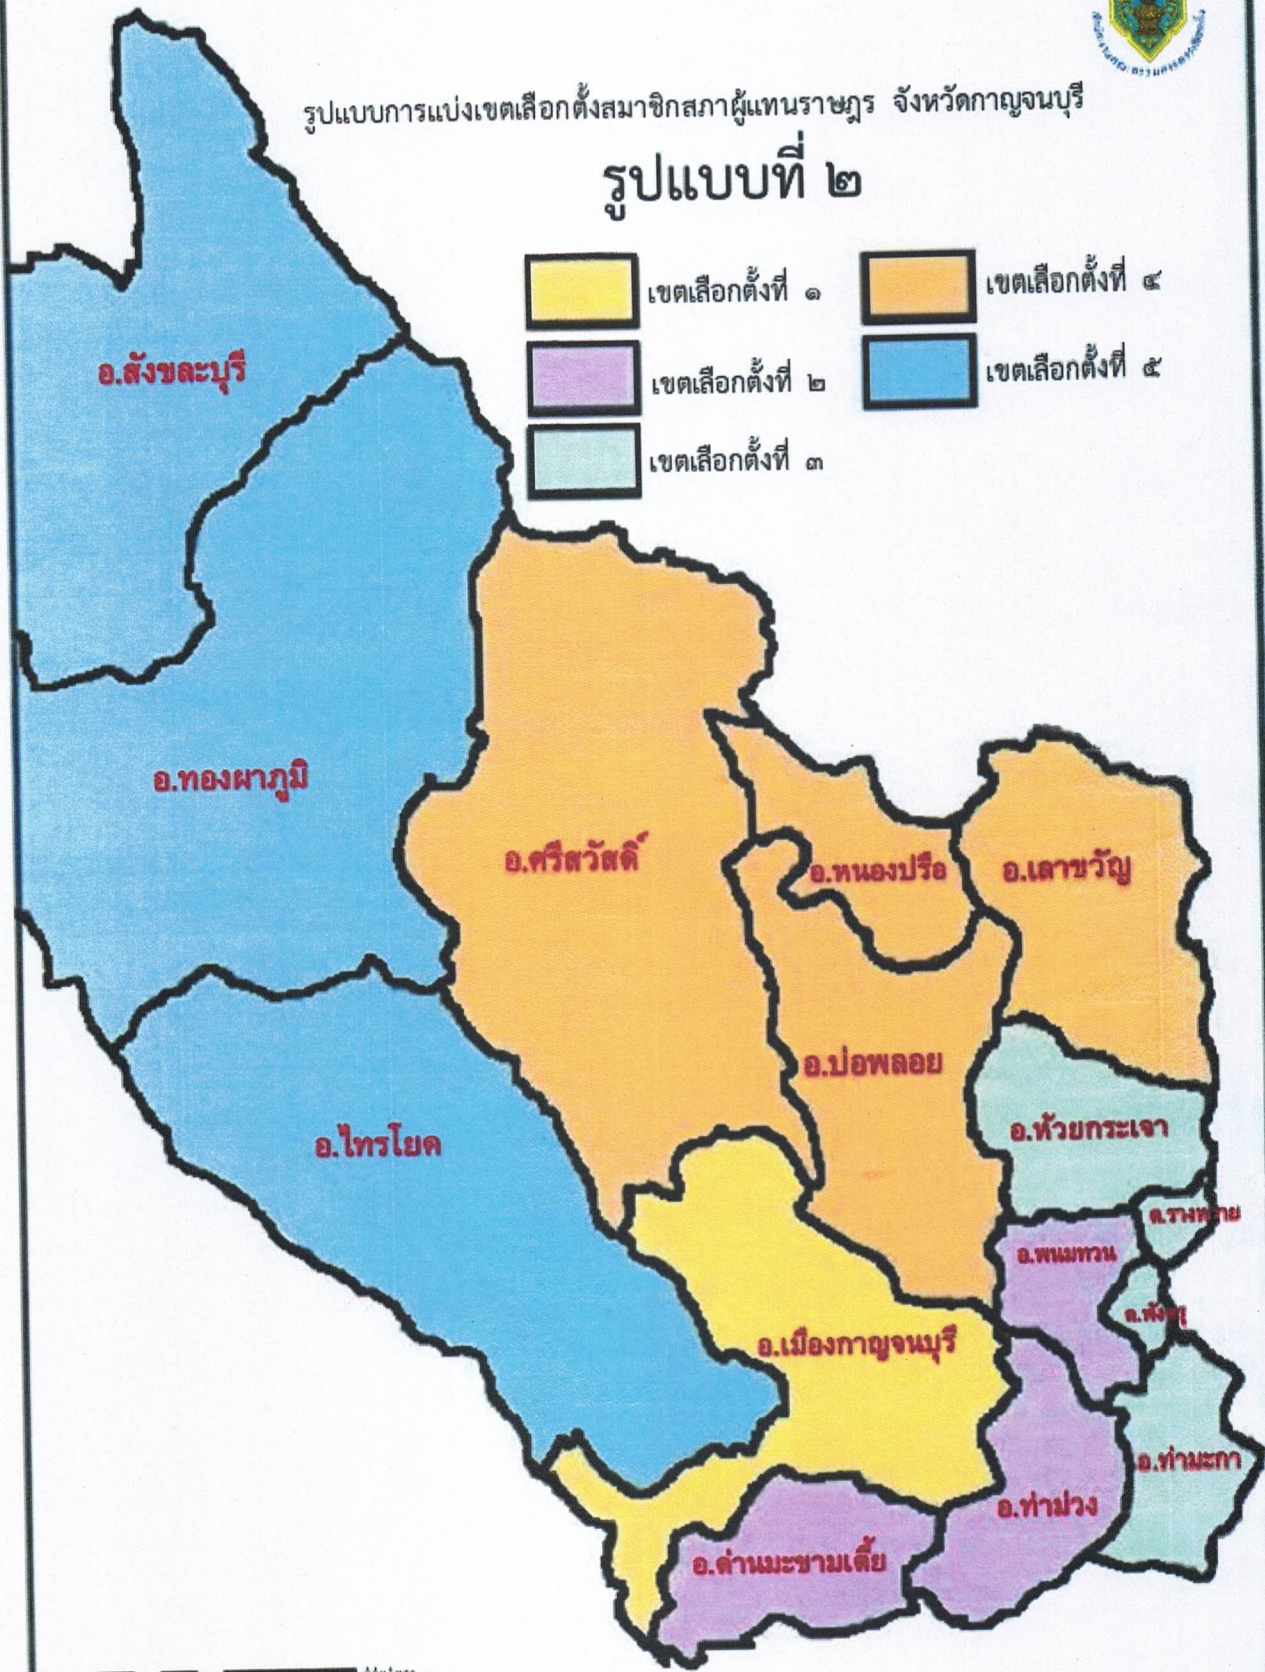

จำนวนราษฎรในแต่ละเขตเลือกตั้งของจังหวัดกาญจนบุรี

จำนวนราษฎร ๘๙๔,๒๘๓ คน

จำนวนเฉลี่ยราษฎรต่อ ส.ส. ๑ คน ในจังหวัดกาญจนบุรี เท่ากับ ๑๗๘,๘๕๗ คน

รูปแบบที่ ๒

เขตเลือกตั้งที่	พื้นที่ประกอบด้วย	จำนวนราษฎรในเขตเลือกตั้ง	ผลต่างจากจำนวนเฉลี่ยราษฎรต่อ ส.ส.หนึ่งคน	คิดเป็นร้อยละ	หมายเหตุ
๑	๑.อำเภอเมืองกาญจนบุรี รวม	๑๗๑,๓๓๔ ๑๗๑,๓๓๔	๗,๕๒๓	๔.๒๐	
๒	๑.อำเภอดำรงวิทยะ ๒.อำเภอด่านมะขามเตี้ย ๓.อำเภอพนมทวน (ยกเว้น ตำบลพังตรุ ตำบลรางหวาย) รวม	๑๐๗,๙๑๔ ๓๓,๘๒๙ ๓๕,๙๗๘ ๑๗๗,๗๒๑	๑,๑๓๖	๐.๖๓	
๓	๑.อำเภอดำรงวิทยะ ๒.ห้วยกระเจา ๓.อำเภอพนมทวน (เฉพาะ ตำบลพังตรุ ตำบลรางหวาย) รวม	๑๓๒,๓๓๓ ๓๓,๘๖๓ ๑๖,๖๘๘ ๑๘๒,๘๘๔	๔,๐๒๗	๒.๒๕	
๔	๑.อำเภอเลาขวัญ ๒.อำเภอศรีสวัสดิ์ ๓.อำเภอหนองปรือ ๔.อำเภอบ่อพลอย รวม	๕๘,๔๕๖ ๒๖,๘๓๑ ๓๑,๕๓๗ ๕๗,๒๕๐ ๑๗๔,๐๗๔	๔,๗๘๓	๒.๖๗	
๕	๑.อำเภอทองผาภูมิ ๒.อำเภอสี่ขลบุรี ๓.อำเภอไทรโยค รวม	๖๙,๙๘๑ ๕๒,๐๔๑ ๖๖,๒๔๘ ๑๘๘,๒๗๐	๙,๔๑๓	๕.๒๖	

รูปแบบการแบ่งเขตเลือกตั้งสมาชิกสภาผู้แทนราษฎร จังหวัดกาญจนบุรี

รูปแบบที่ ๒

เขตเลือกตั้งที่ ๑	เขตเลือกตั้งที่ ๔
เขตเลือกตั้งที่ ๒	เขตเลือกตั้งที่ ๕
เขตเลือกตั้งที่ ๓