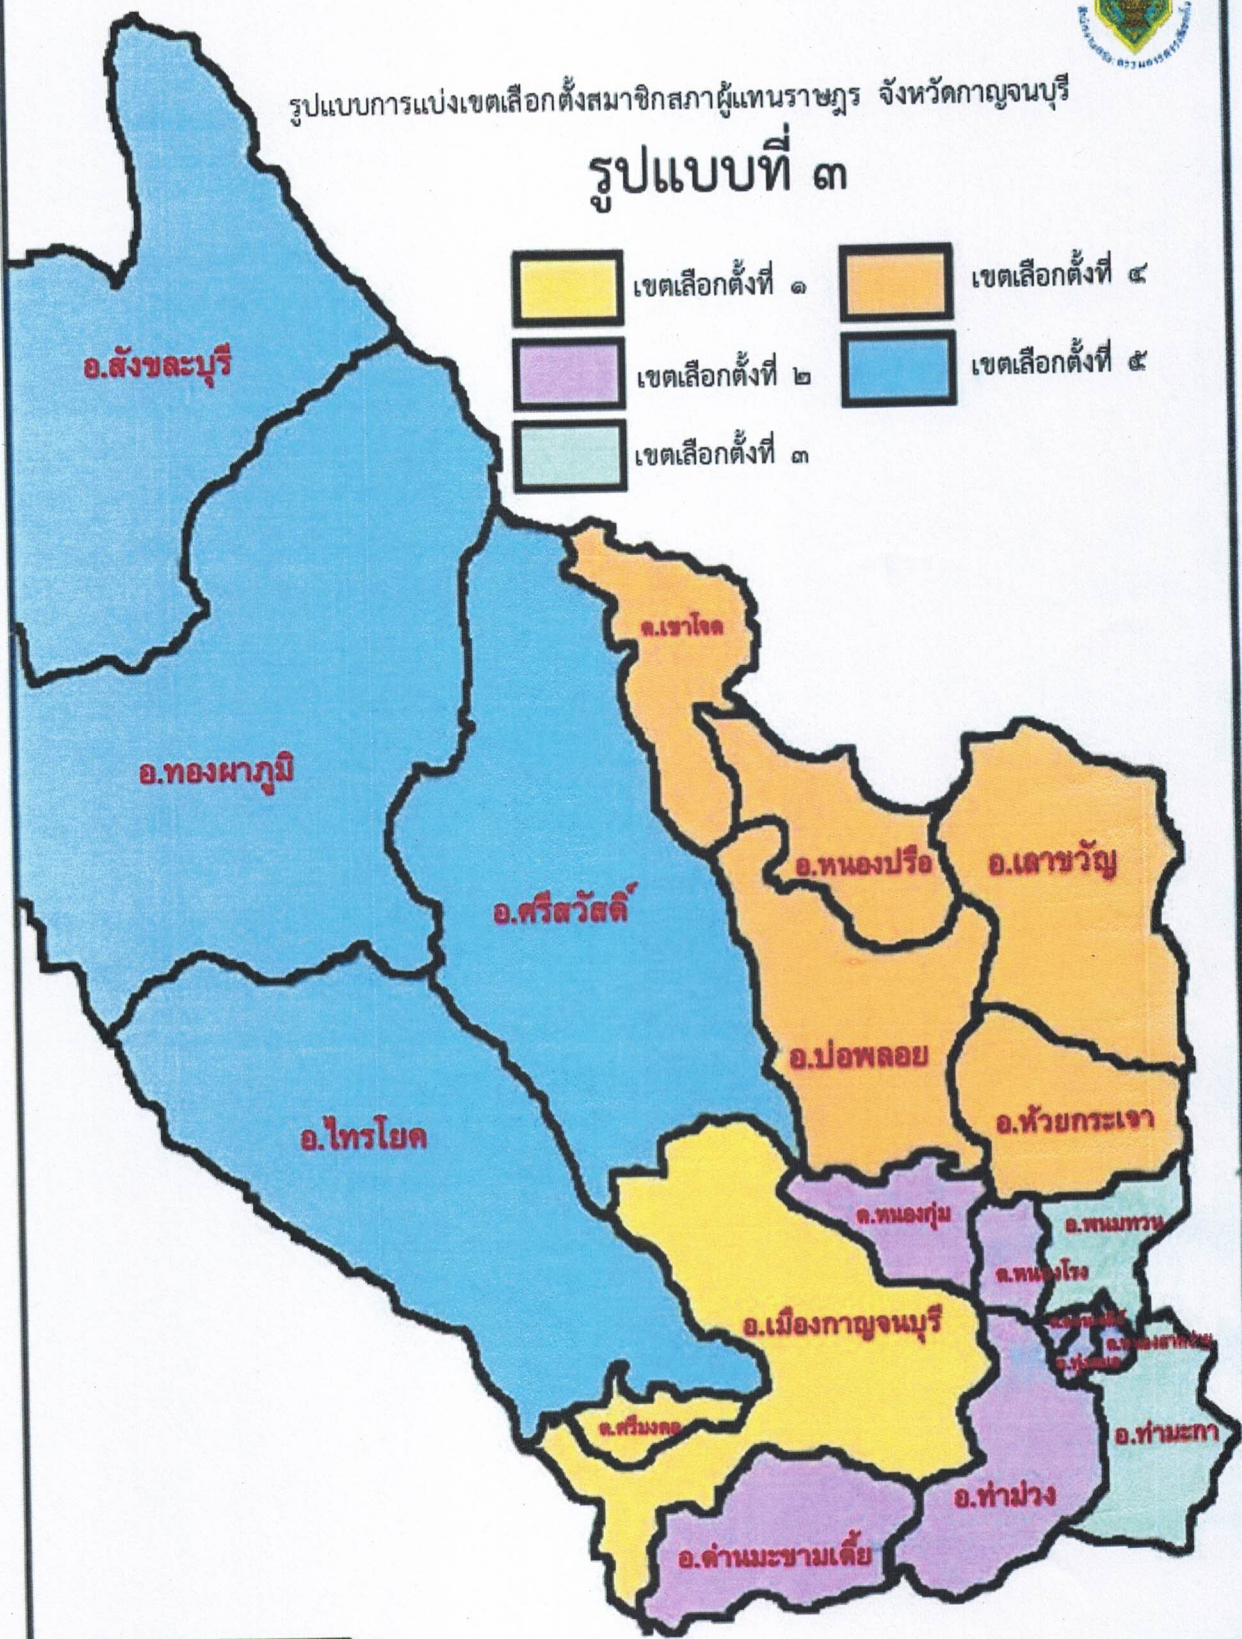

จำนวนราษฎรในแต่ละเขตเลือกตั้งของจังหวัดกาญจนบุรี

จำนวนราษฎร ๘๙๔,๒๘๓ คน

จำนวนเฉลี่ยราษฎรต่อ ส.ส. ๑ คน ในจังหวัดกาญจนบุรี เท่ากับ ๑๗๘,๘๕๗ คน

รูปแบบที่ ๓

เขตเลือกตั้งที่	พื้นที่ประกอบด้วย	จำนวนราษฎรในเขตเลือกตั้ง	ผลต่างจากจำนวนเฉลี่ยราษฎรต่อ ส.ส.หนึ่งคน	คิดเป็นร้อยละ	หมายเหตุ
๑	๑.อำเภอเมืองกาญจนบุรี ๒.อำเภอไทรโยค (เฉพาะตำบลศรีมงคล) รวม	๑๗๑,๓๓๔ ๘,๐๗๐ ๑๗๙,๔๐๔	๕๔๗	๐.๓๐	
๒	๑.อำเภอดำรง ๒.อำเภอด่านมะขามเตี้ย ๓.อำเภอบ่อพลอย (เฉพาะตำบลหนองกุ่ม) ๔.อำเภอพนมทวน (เฉพาะ ตำบลหนองโรง ตำบลทุ่งส้ม อ ตำบลดอนเจดีย์ ตำบลหนองสำหรับ) รวม	๑๐๗,๙๑๔ ๓๓,๘๒๙ ๑๔,๔๙๙ ๑๘,๓๓๗ ๑๗๔,๕๗๙	๔,๒๗๘	๒.๓๙	
๓	๑.อำเภอดำรง ๒.อำเภอพนมทวน (ยกเว้น ตำบลหนองโรง ตำบลทุ่งส้ม อ ตำบลดอนเจดีย์ ตำบลหนองสำหรับ) รวม	๑๓๒,๓๓๓ ๓๔,๓๒๙ ๑๖๖,๖๖๒	๑๒,๑๙๕	๖.๘๑	
๔	๑.อำเภอเลาขวัญ ๒.อำเภอห้วยกระเจา ๓.อำเภอบ่อพลอย (ยกเว้นตำบลหนองกุ่ม) ๔.อำเภอหนองปรือ ๕.อำเภอศรีสวัสดิ์ (เฉพาะตำบลเขาโจด) รวม	๕๘,๕๕๖ ๓๓,๘๖๓ ๔๒,๗๕๑ ๓๑,๕๓๗ ๔,๕๘๔ ๑๗๑,๑๙๑	๗,๖๖๖	๔.๒๘	
๕	๑.อำเภอทองผาภูมิ ๒.อำเภอสี่ขลบุรี ๓.อำเภอไทรโยค (ยกเว้นตำบลศรีมงคล) ๔.อำเภอศรีสวัสดิ์ (ยกเว้นตำบลเขาโจด) รวม	๖๙,๙๘๑ ๕๒,๐๔๑ ๕๘,๑๗๘ ๒๒,๒๔๗ ๒๐๒,๔๔๗	๒๓,๕๙๐	๑๓.๑๘	

รูปแบบการแบ่งเขตเลือกตั้งสมาชิกสภาผู้แทนราษฎร จังหวัดกาญจนบุรี

รูปแบบที่ ๓

เขตเลือกตั้งที่ ๑	เขตเลือกตั้งที่ ๔
เขตเลือกตั้งที่ ๒	เขตเลือกตั้งที่ ๕
เขตเลือกตั้งที่ ๓